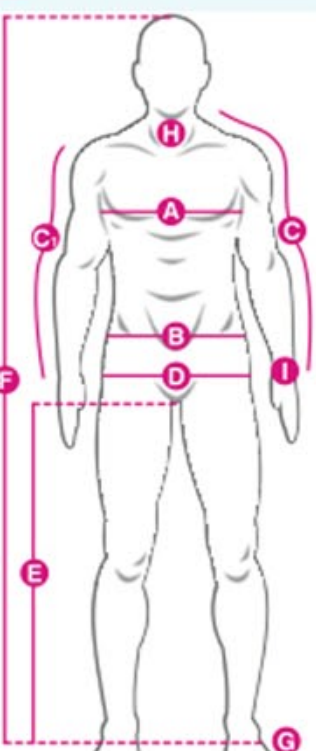

**118€**

Kallutuspüksid Air  
suurus M

**39€**

Soe pesu Polartec  
suurus M  
\*sobiv Eesti kevadele  
\*hingav ja soe

**99€**

Spray top Winter  
suurus M  
\*äärmiselt veekindel  
\*kummist veetõke  
kaelusel ja kätel

**81€**

Spray top Light  
suurus L  
\*kerge ja veekindel  
\*hingav materjal

**27€**

Soe pesu Matrix  
suurused S ja M  
\*ergonoomilise löikega  
\*mugav ja kerge

**27€**

Kallutusjalanõud  
suurus 42-43

**17€**

Madalad jalanõud  
suurus 40-44

**39€**

80L seljakott  
\*mahukas ja mugav  
\*100% veekindel

Huvi korral kirjuta [henri@svertpaat.ee](mailto:henri@svertpaat.ee) või helista 5 21 31 66

in cm	Child					Adult					
	XXSJ 6-8 years	XSJ 8-10 years	SJ 10-12 years	MJ 13 years	LJ 14 years	XS	S	M	L	XL	XXL
A Chest	62-66	67-71	72-76	77-81	82-86	84-88	89-93	94-99	100-105	106-113	114-120
B Waist	58-60	61-63	64-67	68-70	71-73	74-79	80-85	86-91	92-97	98-103	104-109
C Shoulder + Sleeve	56	60	64	69	73	74	76	78	80	82	83
D Hips	68-71	72-75	76-80	81-85	86-90	86-90	91-95	96-101	102-107	108-115	116-122
B inseam	54-58	59-63	64-68	69-73	74-77	77-79	80-82	83-85	86-88	89-91	92-95
F Height	122-129	130-139	140-150	151-159	160-165	160-165	166-171	172-177	178-183	185-188	189-192
G Foot			19-23			23	24-25	26-27	28-36		
H Neck			29-34			34	35-36	37-38	39-42		
I Wrist			12-16			15	16-17	18-23			